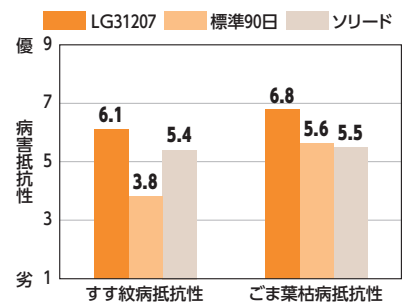

北海道向け飼料用トウモロコシのご紹介

80日クラス

ニューデント80 (LG31207)

大柄な草姿の極早生多収品種

特性

- 大柄な草姿で見栄えが良好。TDN収量が多収。
- 耐倒伏性が良好で、すす紋病抵抗性に優れる。

適応地帯

- 十勝・網走管内の気象条件が不良な地帯。
- 根釧・道北地方の比較的気象条件が良好な地帯

最適栽植本数

8,000本/10a

● TDN収量が多収！
(牧草・飼料作物優良品種選定試験2018-2020年から引用)

- 1) 地方独立行政法人 北海道立総合研究機構 酪農試験場
- 2) 地方独立行政法人 北海道立総合研究機構 畜産試験場

● LG31207のすす紋病・ごま葉枯病抵抗性
(2018-2020年 当社大樹試験地(北海道広尾郡大樹町)の平均)

※除草剤「ワンホープ乳剤」および「ワンホープエースOD」は高温な日(最高気温30℃以上)、または乾燥により作物がストレスを受けている状態では使用しないでください。