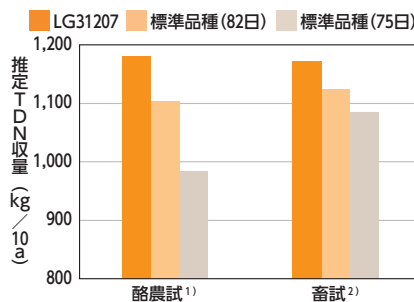

北海道向け飼料用トウモロコシのご紹介

80日クラス

ニューデント80 (LG31207)

大柄な草姿の極早生多収品種

特性

- 大柄な草姿で見栄えが良好。TDN収量が多収。
- 耐倒伏性が良好で、すす紋病抵抗性に優れる。

適応地帯

- 十勝・網走管内の気象条件が不良な地帯。
- 根釧・道北地方の比較的気象条件が良好な地帯

最適栽植本数

8,000本/10a

● TDN収量が多収！
(牧草・飼料作物優良品種選定試験2018-2020年から引用)

- 1) 地方独立行政法人 北海道立総合研究機構 酪農試験場
- 2) 地方独立行政法人 北海道立総合研究機構 畜産試験場

● LG31207のすす紋病・ごま葉枯病抵抗性
(2018-2020年 当社大樹試験地(北海道広尾郡大樹町)の平均)

※除草剤「ワンホープ乳剤」および「ワンホープエースOD」は高温な日(最高気温30℃以上)、または乾燥により作物がストレスを受けている状態では使用しないでください。