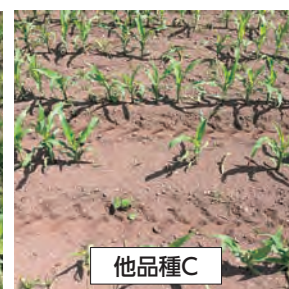

他品種C

● 苗立枯病と考えられる枯死個体数の比較（当社宮崎試験地：宮崎県都城市）