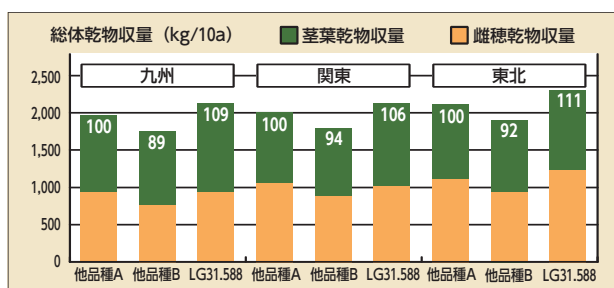

都府県向け飼料用トウモロコシのご紹介

115日クラス

新発売 **スノーデント115 (LG31.588)**

ボリュームと耐倒伏性を兼ね備えた多収品種

特 性

- 長稈の大型品種で、雌穂、茎葉ともに乾物多収。
- 耐倒伏性に優れる。
- ごま葉枯病、すす紋病抵抗性に優れる。
- 苗立枯病と考えられる生育初期の枯死症状が少ない（当社宮崎試験地）。

最適栽植本数

6,500～7,000本/10 a

● LG31.588の乾物収量性

※九州：2017-2020年 3 場所試験の平均、関東：2017-2020年 4 場所試験の平均、東北：2017-2020年 1 場所試験の平均

LG31.588

他品種C

● 苗立枯病と考えられる枯死個体数の比較（当社宮崎試験地：宮崎県都城市）