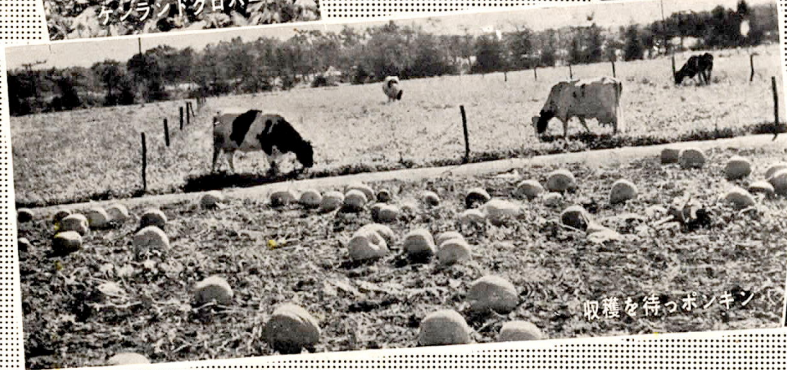

デオシント

シラノクローバー

収穫を待つホシキン