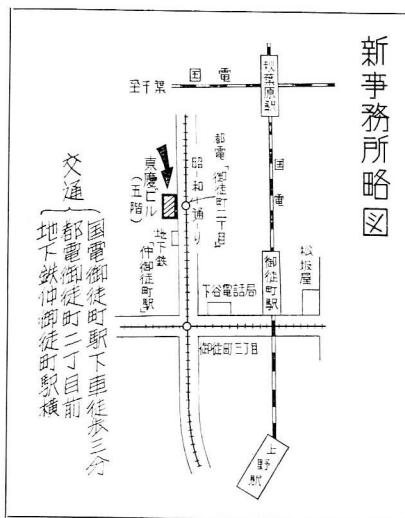

新事務所略図

交通
国電御徒町駅下車徒歩三分
都電御徒町二丁目
地下鉄御徒町駅横