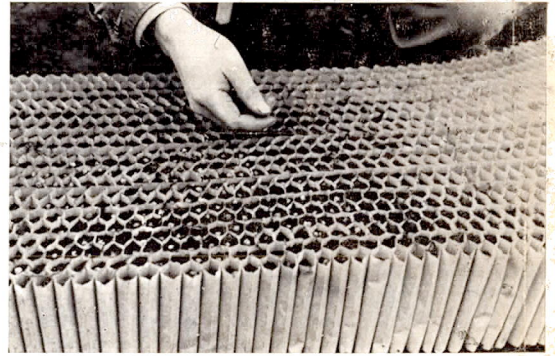

増収と省力化に

ペーパーポットを

今春来御試用いただいておりますペーパーポットの試験成績は大へん好結果を収めました。使用される作物も家畜ビートの外人参、玉葱、スイートコーンを始め各種の蔬菜類に好評です。

家畜ビートを播種しているところ

間引も坐ったままできる

- 1 間引並びに移植労力の軽減
- 2 生育期間延長による増収
- 3 畑を有効に使って多毛作
- 4 土壌病菌の予防と回避
- 5 種子の節約

雪印種苗株式会社