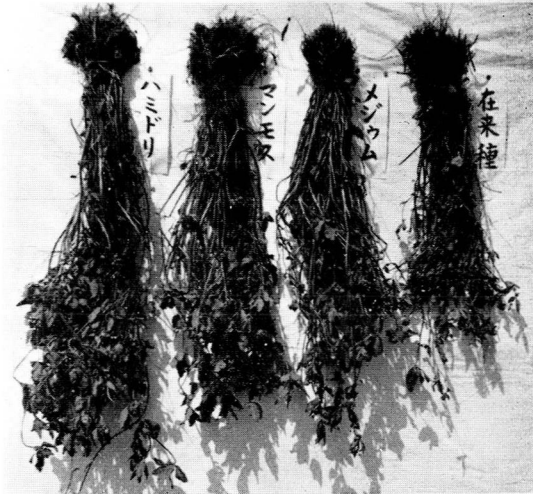

## 雪印のたね

夕張郡後沼町  
雪印種苗株式会社  
内一〇六六

中央研究農場

1

雪印種苗株式会社

メドウフェスク

放牧地、採草地いずれにも用いられ、再生力が強く、永年性で乳牛の嗜好も大きい。

オーチャード  
(フロード)

在来種より晩生で刈取期の幅があり採草地に適す。

チモシー  
(クライマックス)

ルーサン、赤クロバーなどまめ科と混播して採草地に用いる。

各地で  
活躍  
している

ハミドリ マンモス メジウム 在来種  
日本中どこでも作られる赤クロバーの優良品種

雪印の  
牧草

白クロバー (ニュージーランドホワイト)

不良土壌、連続放牧にも耐えて、稠密な繁茂を続ける。  
混播放牧地に適す。

ルーサン (デュピー)

乾燥に強く、蛋白含量が最も高い高級牧草。土地を作  
ってから栽培したい。