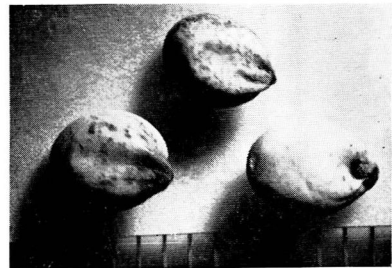

# 飼料作物の種子Ⅳ

(暖地牧草)

1) ウィーピングラブグラス

胚は茶黒色で胚乳は不透明のコハク色  
一見生きた昆虫を想わせる

2) サンドラブグラス

濃赤色で特に小さいマメ科種子の様に  
見えるがイネ科である 凹み(孔卓)がある

3) ローズグラス

薬色 芒は内外穎につき護穎のあるもの  
もある 穎が開くのでフカフカする

4) バーミュダグラス

ごく淡い薬色チモシーより小さくまた丸  
味を帯びていない

5) トールオートグラス

細長い基部より特別なげを出し穎の先  
端で屈曲する

6) 雪印ハイブリッドソルゴー

白色 所所に赤紫のブチ斑点がある 通  
常緑色の薬剤で粉衣してある 粒状で臍  
は尖り大きい