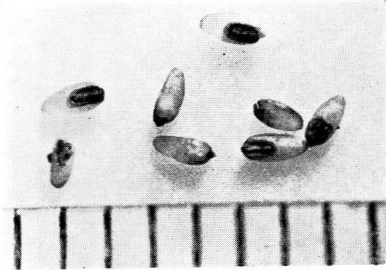

# 藝園草牧

夕張郡沼丁字幌内一〇六六  
雪印種苗株式会社  
中央研究農場

雪印種苗株式会社

# 飼料作物の種子Ⅳ

(暖地牧草)

1) ウィーピングラブグラス

胚は茶黒色で胚乳は不透明のコハク色  
一見生きた昆虫を想わせる

2) サンドラブグラス

濃赤色で特に小さいマメ科種子の様に  
見えるがイネ科である 凹み(孔卓)がある

3) ローズグラス

薬色 芒は内外穎につき護穎のあるもの  
もある 穎が開くのでフカフカする

4) バーミュダグラス

ごく淡い薬色チモシーより小さくまた丸  
味を帯びていない

5) トールオートグラス

細長い基部より特別なげを出し穎の先  
端で屈曲する

6) 雪印ハイブリッドソルゴー

白色 所所に赤紫のブチ斑点がある 通  
常緑色の薬剤で粉衣してある 粒状で臍  
は尖り大きい