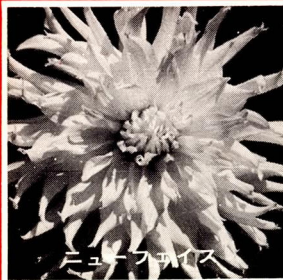

雪たねが贈る春植球根の名花

ニューフェイス
巨大輪 (SC) ♪ 500
美しい鮮黄色の最新巨
大花で花型もよく整い、
品評会ではその豊かな波
状の花弁と色彩感はみる
人をうっとりさせます。

オルフェ
中大輪 (SC) ♪ 100
セミカクタス咲きの、
深い輝きのあるバイオレ
ット色の上品な花で非常
に人気の高い名花です。

新天地
中大輪 (SC) ♪ 500
淡いピンクに、わずかに
藤色を加味し、花弁は
ゆるやかな舌状に巻き、
落ちついた味わいのある
美麗花です。

ホワイトハーモニー
中大輪 (STC) ♪ 200
乳白色の細長い花弁が
放射状に整然と開花しま
す。花付きが多く、花壇
用、切花用の代表的白色
系のダリヤ。

プロミス
中大輪 (STC) ♪ 60
花弁の先端が特殊な切
り込みをもつ美麗花で、
同心円上に整然と豊かに
濃黄色の花が咲きます。

春風
中小輪 (IC) ♪ 200
淡いラベンダーピンク
のやや細い花弁が内曲す
る優雅なダリヤです。
中小輪中唯一のインカ
ーブ・カクタス咲き。

ファイアブランド
実用種 5球 ♪ 90
濃緋色の美しい厚弁の
巨大輪で花弁の長さは、
11cmにも及びます。
中生種で、促成用の代
表種です。

ホワイトフレンドシップ
推奨種 5球 ♪ 100
清純な純白色の大輪種
で、花弁はゆるやかな波
をうっております。
早生咲の名花です。

御注文について

- ① 発送は4月下旬から5月中旬まででございます。荷造り費は弊社で負担いたしますが送料は次の通り加算させていただきます。4kg迄 150円。1kg未満は100円につき6円。
- ② 御注文は前金でお願いいたします。
- ③ 品切れの場合は、同色・同等以上のものをお送りいたしますので御諒承下さい。