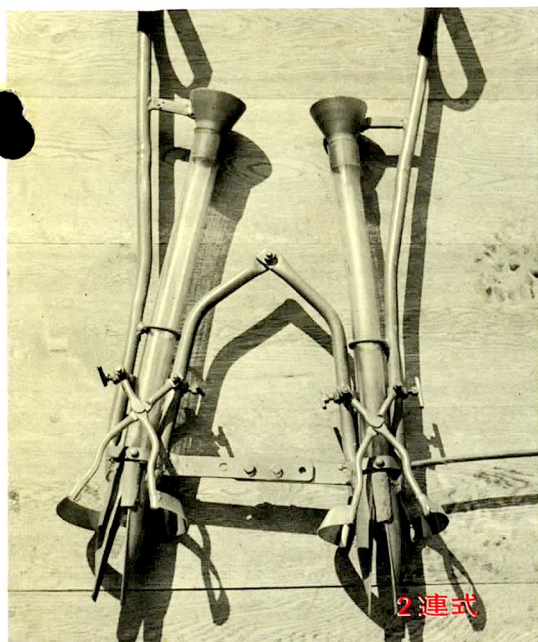

新発売!

(特許出願中)

スタンド型 ビート簡易移植機

ビートの移植作業のスピードアップに

	価格	送料
単式	3,650円	3台まで 140円
2連式	5,700円	2台まで 140円

使い方

- ① 先端を閉じた状態で畝の中央にさしこみ、苗をラップの部分から入れる。
- ② 握りの部分を内側に押すと苗が移植され同時に覆土ができる。
- ③ そのまま引上げるだけで完了。

雪印種苗株式会社