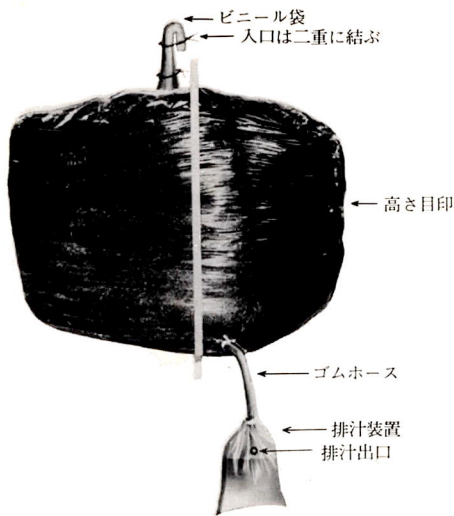

# 新発売 内藤式 大型ビニールバッグ サイロ

この新製品は、ミニサイロとバキュームサイロの中間をゆくもので、サイズとしては1tから8tまでの規格があり、ミニサイロのように短期利用ばかりでなく、排汁装置が考案されているため、40日位の貯蔵ができます。

まずサイレージを調製したり、給与のしやすい場所の土をならし、サイロ内の排汁が十分出るように傾斜をつけ、古ビニールを一枚敷いて、四方に杭を立て母体を結んでおく。詰め込み前に排汁袋を取りつけ、水を満たしゴムホースを底までさし込んでおき、それから原料を充填します。耐用年数は3年以上あります。