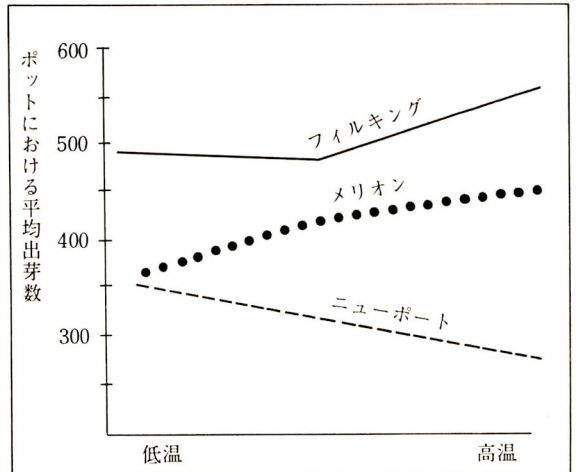

寒さにも暑さにも強い芝生登場

フィルキング

ケンタッキーブルーグラス

- スウェーデンにおいて20年以上の歳月をかけて完成された品種です。
- ほとんどの病害に対し、ほぼ完璧に近い耐病性を有する品種です。
- 寒冷地のみならず、関東地方でも立派に生育します。(弊社千葉研究農場で確認済み) 高温時でも休眠せず、生育するのが特徴です。
- 密な芝を形成し、地下茎のまんえんも充分なので、雑草に犯されるおそれがありません。
- 葉色は光沢あるグリーンで、美しい芝を形成します。