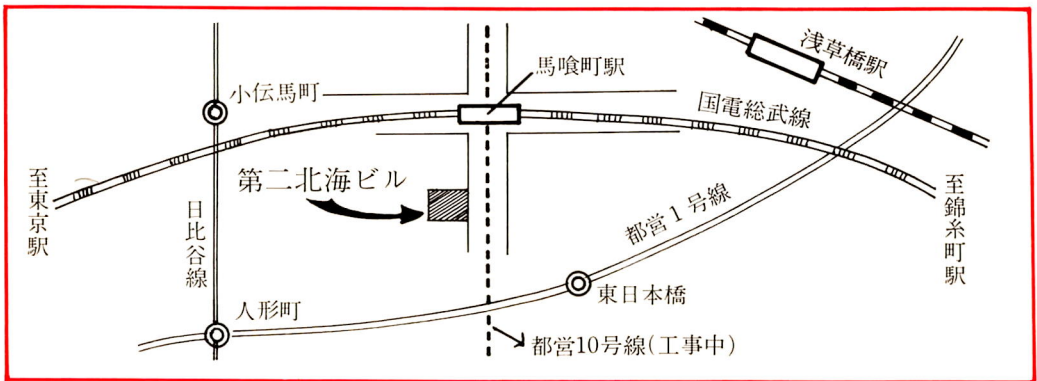

雪たね

東京支社移転

5月1日付をもって当東京支社を下記に移転致すことになりました。従来同様何卒ご利用ご引立てを頂きたくご案内申し上げます。

〈新住所〉

東京都中央区東日本橋3-3-8
第二北海ビル5階

TEL 663-1301 (代表)
〒 103

雪印種苗株式会社

本社	062	札幌市豊平区美園2条1丁目	電話 札幌831-1161-電略	サッポロヒガシ・ユキタネ
東京支社	103	東京都中央区東日本橋3-3-8第二北海ビル5階	電話 東京663-1301	
東京支店	103	東京都中央区東日本橋3-3-8第二北海ビル5階	電話 東京663-1301	
盛岡支店	020	盛岡市大通3丁目7の9東北堂ビル内	電話 盛岡 22-3195-電略	モリオカ・ユキタネ
岡山支店	700	岡山市巖井字丸山1482-1	電話 岡山 52-0395-電略	オカヤマ・ユキタネ
熊本支店	861-01	熊本県鹿本郡植木町鏡田字出口	電話 植木 2-1366-電略	ウエキマチ・ユキタネ
札幌支店	062	札幌市豊平区美園2条1丁目	電話 札幌831-1161-電略	サッポロヒガシ・ユキタネ
札幌営業所	062	札幌市豊平区美園2条1丁目	電話 札幌831-1161-電略	サッポロヒガシ・ユキタネ
旭川営業所	070	旭川市大雪通り2丁目	電話 旭川 23-3377	
釧路支店	084	釧路市鳥取南5丁目1-17	電話 釧路 51-1641-電略	クシロ・ユキタネ
釧路営業所	084	釧路市鳥取南5丁目1-17	電話 釧路 51-1641-電略	クシロ・ユキタネ
北見営業所	090	北見市南仲町1丁目6	電話 北見 3-4603-電略	キタミ・ユキタネ
帯広営業所	080	帯広市東2条南14丁目	電話 帯広 2-3161-電略	オビヒロ・ユキタネ
本社直売所	062	札幌市豊平区美園2条1丁目	電話 札幌831-1161	
札幌研究農場	061-01	札幌市白石区厚別町上野幌815	電話 札幌891-2803	
千葉研究農場	284	千葉市長沼原町631	電話 千葉 59-2826	
雪印ガーデン	061-22	札幌市南区藤野1区	電話 札幌591-8527	
札幌種子工場	062	札幌市豊平区美園2条1丁目	電話 札幌821-0769	
江別工場	067	江別市1番町16	電話 江別 2-3047	
松戸工場	271	松戸市根本大字大道下	電話 松戸 62-9155 61-2592	
釧路工場	084	釧路市鳥取南5丁目1-17	電話 釧路 51-1641	
北上工場	024	北上市飯豊町村崎野第14	電話 北上 6-2226	