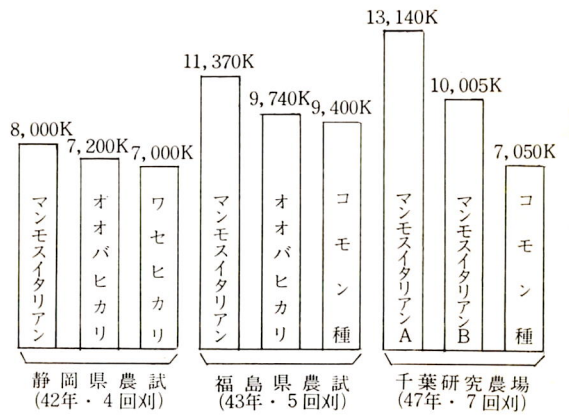

自給飼料を増産しましょう

今すぐ間に合うイタリアンライグラスを!!

マンモスイタリアンA・B

＝雪印が生んだ最高の傑作＝

マンモスイタリアンA

(周年利用優良品種)

晩生系の超多収品種、分けつ多く茎葉の大きい、耐寒暑性強く、雪ぐされ病の被害も少なく、2年間にわたって連続多収穫できる優良品種。

マンモスイタリアンB

(短・早期利用優良品種)

早生系、マンモスAと同様に茎葉巨大の多収品種。初期生育、再生力旺盛で、短期や早期利用に最適。耐寒性強く、暖地の秋蒔地帯では翌年度までの夏期利用には最適な優良品種

マンモスイタリアンは各地で常にトップの成績

雪印種苗株式会社

本社	062	札幌市豊平区美園2条1丁目	電話 札幌831-1161	一電略	サッポロヒガシ・ユキタネ
東京支社	103	東京都中央区東日本橋3-3-8第二北海ビル5階	電話 東京663-1301	一電略	テレックス 934625 SNSEED J
東京支店	103	東京都中央区東日本橋3-3-8第二北海ビル5階	電話 東京663-1301	一電略	テレックス 2524209 SNSEED J
盛岡支店	020	盛岡市大通3丁目7の9東北堂ビル内	電話 盛岡 22-3195	一電略	モリオカ・ユキタネ
岡山支店	700	岡山市巖井字丸山1482-1	電話 岡山 52-0395	一電略	オカヤマ・ユキタネ
熊本支店	861-01	熊本県鹿本郡植木町鎗田字出口	電話 植木 2-1366	一電略	ウエキマチ・ユキタネ
札幌支店	062	札幌市豊平区美園2条1丁目	電話 札幌831-1161	一電略	サッポロヒガシ・ユキタネ
札幌営業所	062	札幌市豊平区美園2条1丁目	電話 札幌831-1161	一電略	サッポロヒガシ・ユキタネ
旭川営業所	070	旭川市大雪通り2丁目	電話 旭川 23-3377	23-3719	
釧路支店	084	釧路市鳥取南5丁目1-17	電話 釧路 51-1641	一電略	クシロ・ユキタネ
釧路営業所	084	釧路市鳥取南5丁目1-17	電話 釧路 51-1641	一電略	クシロ・ユキタネ
北見営業所	090	北見市南仲町1丁目6	電話 北見 3-4603	一電略	キタミ・ユキタネ
帯広営業所	080	帯広市東2条南14丁目	電話 帯広 2-3161	一電略	オビヒロ・ユキタネ
本社直売所	062	札幌市豊平区美園2条1丁目	電話 札幌831-1161		
札幌研究農場	061-01	札幌市白石区厚別町上野幌815	電話 札幌891-2803		
千葉研究農場	284	千葉市長沼原町631	電話 千葉 59-2826		
雪印ガーデン	061-22	札幌市南区藤野1区	電話 札幌591-8527		
札幌種子工場	062	札幌市豊平区美園2条1丁目	電話 札幌821-0769		
江別工場	067	江別市1番町16	電話 江別 2-3047		
釧路工場	084	釧路市鳥取南5丁目1-17	電話 釧路 51-1641		
松戸工場	271	松戸市根本大字大道下	電話 松戸 62-9155	61-2592	
北上工場	024	北上市飯豊町村崎野第14	電話 北上 6-2226