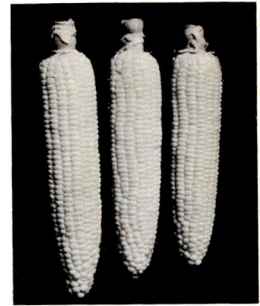

絶賛好評!! 雪印スイートコーン

一代交配 スノー・クイーン

おいさと美しさは、さすがにスイートコーンの女王です。クロスバンタムより5~7日おくれますが、穂はクロスバンタムをひとまわり大きくした形でよく整い、穂先まで充実し、大粒白色で食味は極めてすぐれています。市場で絶賛をうけた新品種ですが、集団栽培をしないと粒色がまじり、品種をおとします。

スノークイーン

一代交配 アーリー・スーパー・スイート

熟期はビューターより2~3日おくれる程度の極早生種で、草できの割に穂は大きく、長さ20cm、径4.5cm、粒列12~16行、大粒です。極めて甘みが強く、クロスバンタムの倍以上の糖分があつて収穫期の巾が広い。