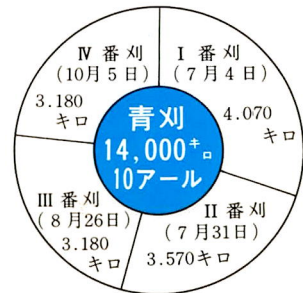

スイートソルゴーの収量

播種期：昭和47年5月15日
播種量：10アール当り3キロ
播種法：畦巾60cm条播
試験地：千葉研究農場

雪印種苗株式会社

本社	062	札幌市豊平区美園2条1丁目	電話	011-831-1161-電略	サッポロヒガシ・ユキタネ
東京支店	103	東京都中央区東日本橋3-3-8 拓銀ビル5階	電話	03-663-1301-電略	テレックス 934625 SNSEED J
東京支店	103	東京都中央区東日本橋3-3-8 拓銀ビル5階	電話	03-663-1301-電略	テレックス 2524209 SNSEED J
盛岡支店	020	盛岡市大通3丁目7の9東北堂ビル内	電話	0196-22-3195-電略	トウキョウチュウウオウ・ユキタネ
岡山支店	700	岡山市関西町11番19号	電話	0862-52-0395-電略	モリオカ・ユキタネ
熊本支店	861-01	熊本県鹿本郡植木町鏡田字出口	電話	09627-2-1366-電略	ウエキマチ・ユキタネ
札幌支店	062	札幌市豊平区美園2条1丁目	電話	011-831-1161-電略	サッポロヒガシ・ユキタネ
札幌営業所	062	札幌市豊平区美園2条1丁目	電話	011-831-1161-電略	サッポロヒガシ・ユキタネ
旭川営業所	070	旭川市大雪通り2丁目	電話	0166-23-3377-23-3719	
釧路支店	084	釧路市鳥取南5丁目1-17	電話	0154-51-1641-電略	クシロ・ユキタネ
釧路営業所	084	釧路市鳥取南5丁目1-17	電話	0154-51-1641-電略	クシロ・ユキタネ
帯広営業所	080	帯広市東2条南14丁目	電話	0155-22-3161-電略	オビヒロ・ユキタネ
北見営業所	090	北見市南仲町1丁目6	電話	01572-3-4603-電略	キタミ・ユキタネ
札幌研究農場	061-01	札幌市白石区厚別町上野幌815	電話	011-891-2803-	
長沼農場	069-14	夕張郡長沼町幌内	電話	01238-1-8626-	
千葉研究農場	284	千葉市長沼原町631	電話	0472-59-2826-	
園芸センター	062	札幌市豊平区美園2条1丁目	電話	011-831-1161-	
雪印ガーデン	061-22	札幌市南区藤野85番の3	電話	011-591-8527-	
配送センター	062	札幌市豊平区美園2条1丁目	電話	011-821-0769-	
江別工場	067	江別市1番町16	電話	01138-2-3047-	
釧路工場	084	釧路市鳥取南5丁目1-17	電話	0154-51-1641-	
松戸工場	271	松戸市根本153番地	電話	0473-62-9155-61-2592	
北上工場	024	北上市飯豊町村崎野第14	電話	01976-6-2226-