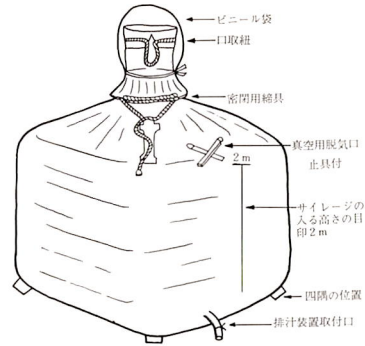

新製品

稲ワラサイロ

自給飼料として稲ワラの活用を

従来、あまり飼料として利用されていなかった稲ワラを、稲ワラサイロを使用することによって簡単に自給飼料化することが出来ます。

■特長

刈り取り直後又は乾燥した稲ワラを稲ワラサイロにつめ加水し乳酸菌、コーゾなどを添加しバキュームをしますと良質の稲ワラサイレージが出来ます。

■規格

3t、5t、8t、10t の4種類があります。