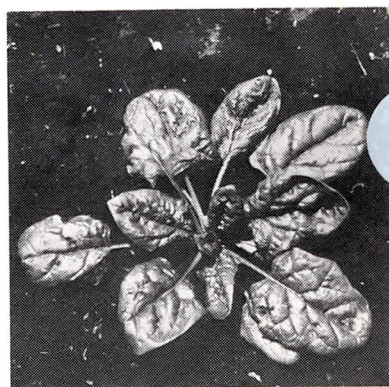

新発売

盛夏季に生育旺盛

ホーレン草 **ニューキング**

- ※ 品質のすぐれた夏播用優良種
- ※ 葉は濃緑色、先端丸味を帯びて厚味
- ※ トウ立ち、極めて晩く大株となる
- ※ 夏の暑さに耐え、べト病に強い

雪印種苗株式会社

本社	062	札幌市豊平区美園2条1丁目	電話 011-831-1161-テレックス 934625 SNSEED J 電略 サッポロヒガシ・ユキタネ
東京支社	103	東京都中央区東日本橋3-3-8第二北海ビル4階	電話 03-663-1301-テレックス 2524209 SNSEED J 電略 トウキョウチュウオウ・ユキタネ
東京支店	103		
東北支店	024	北上市飯豊町村崎野第14地割174の1	電話 01976- 6-2226
岡山支店	700	岡山市関西町11番19号	電話 0862- 52-0395-電略 オカヤマ・ユキタネ
熊本支店	861-01	熊本県鹿本郡植木町笠田字出口	電話 09627- 2-1366-電略 ウエキマチ・ユキタネ
札幌支店	062	札幌市豊平区美園2条1丁目	電話 011-831-1161-電略 サッポロヒガシ・ユキタネ
札幌営業所	062		
旭川営業所	070	旭川市大雪通り2丁目	電話 0166- 23-3377・23-3719
釧路支店	084	釧路市鳥取南5丁目1-17	電話 0154- 51-1641-電略 クシロ・ユキタネ
釧路営業所	084		
帯広営業所	080-24	帯広市西23条北1丁目15番地の34	電話 0155- 37-5151 37・4909
北見営業所	090	北見市南仲町1丁目6	電話 0157- 23-4603-電略 キタミ・ユキタネ
札幌研究農場	061-01	札幌市白石区厚別町上野幌815	電話 011-891-2803
長沼農場	069-14	夕張郡長沼町幌内	電話 01238- 8-8626
千葉研究農場	284	千葉市長沼原町631	電話 0472- 59-2826
園芸センター	062	札幌市豊平区美園2条1丁目	電話 011-831-1161
雪印ガーデン	061-22	札幌市南区藤野85番の3	電話 011-591-8527
配送センター	062	札幌市豊平区美園2条1丁目	電話 011-821-4296
江別工場	067	江別市1番町16	電話 01138- 2-3047
釧路工場	084	釧路市鳥取南5丁目1-17	電話 0154- 51-1641
松戸工場	271	松戸市根本153番地	電話 0473- 62-9155-61-2592
北上工場	024	北上市飯豊町村崎野第14地割174の1	電話 01976- 6-2226