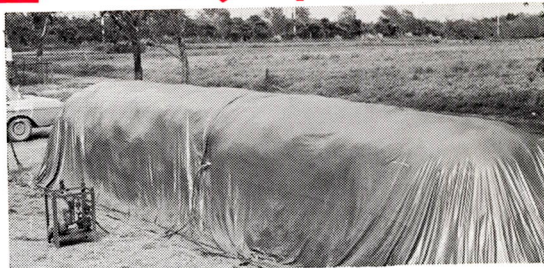

いつでも どこでも 簡単に

良質サイレージが作れる

ビニールバキュームサイロ

注意

1. 貯蔵中に空気を入れぬこと。
2. 直射日光を避けること。
3. ホーク、釘、ネズミなどビニールに穴をあけるものに注意すること。

ヤマトバキュームサイロ

ビニール・バキューム・サイロの規格と価格表

規格	標準 トン数	積上げ寸法				標準排気量		標準所要反別		成牛1頭当り の給与日数
		上巾	下巾	高さ	長さ	牧草	デントコーン	牧草 _a	デントコーン _a	
Y-12	12	1.3	2.0	1.7	9.0	12.5	7.5	60	17	480
Y-20	20	1.8	2.2	2.0	11.0	22.5	13.5	100	29	800
Y-40	40	3.2	3.8	2.0	12.5	42.5	25.5	200	57	1,600
Y-75	75	4.4	5.0	2.3	15.0	85.0	51.0	370	110	3,000