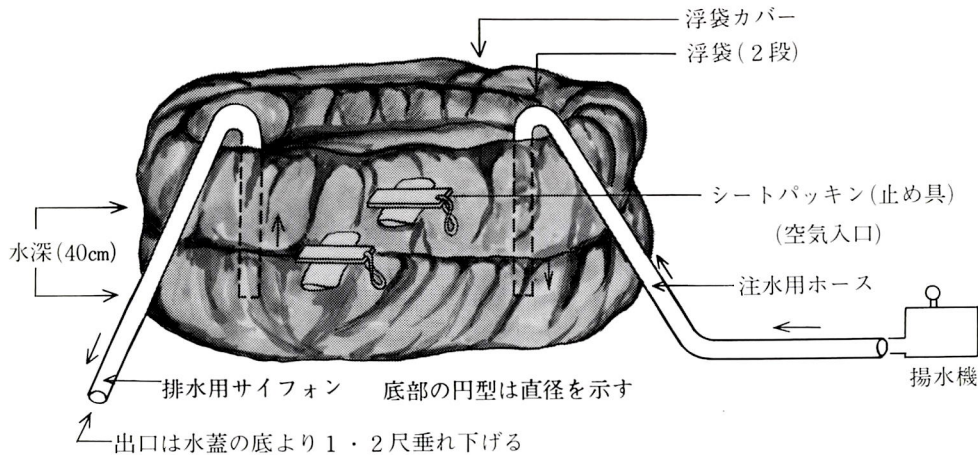

良質サイレージに サイロ水蓋をお使い下さい!

3尺用から20尺用まで(1尺おき)、各サイズ用意致しております。
角型サイロについては、サイロの大きさにあわせて作製致します。

雪印種苗株式会社

本社	062	札幌市豊平区美園2条1丁目10番地	電話 011-831-1161・テレックス934625SNSEED J 電略 サッポロヒガシ・ユキタネ
東京支店	103	東京都中央区東日本橋3-3-8 第二北海ビル4階	電話 03-663-1301 テレックス 2524209SNSEED J 電略 トウキョウチュウオウ・ユキタネ
東北支店	024	北上市飯豊町村崎野第14地割174の1	電話 01976- 6-2226
岡山支店	700	岡山市関西町11番19号	電話 0862- 52-0395・電略 オカヤマ・ユキタネ
熊本支店	861-01	熊本県鹿本郡植木村鏡田字出口	電話 09627- 2-1366・電略 ウエキマチ・ユキタネ
札幌支店	062	札幌市豊平区美園2条1丁目10番地	電話 011-831-1161・電略 サッポロヒガシ・ユキタネ
札幌営業所	062	札幌市豊平区美園2条1丁目10番地	電話 011-831-1161・電略 サッポロヒガシ・ユキタネ
旭川営業所	070	旭川市大雪通り2丁目	電話 0166- 23-3377・23-3719
釧路支店	084	釧路市島取南5丁目1の17	電話 0154- 51-1641・電略 クシロ・ユキタネ
釧路営業所	084	釧路市島取南5丁目1の17	電話 0154- 51-1641・電略 クシロ・ユキタネ
別海出張所	086-03	野付郡別海町中西別緑町15番地	電話 01537- 5-4497
帯広営業所	080-24	帯広市西23条北1丁目15番地の34	電話 0155- 37-5151 電略 オビヒロ・ユキタネ
北見営業所	090	北見市南仲町1丁目6	電話 0157- 23-4603・電略 キタミ・ユキタネ
札幌研究農場	061-01	札幌市白石区厚別町上野幌815	電話 011-891-2803
長沼農場	069-14	夕張郡長沼町幌内	電話 01238- 8-8626
千葉研究農場	281	千葉市長沼原町631	電話 0472- 59-2826
園芸センター	062	札幌市豊平区美園2条1丁目	電話 011-831-1161
フラワーショップ	061-01	札幌市白石区厚別町下野幌493番地20	電話 011-892-6111 内線426 (サンビヤザ2階)
雪印ガーデン	061-22	札幌市南区藤野85番地の3	電話 011-591-8527
配送センター	062	札幌市豊平区美園2条1丁目10番地	電話 011-821-4296
江別工場	067	江別市1番地16	電話 01138- 2-3047-
釧路工場	084	釧路市島取南5丁目1の17	電話 0154- 51-1641
松戸工場	271	松戸市根本153番地	電話 0473- 62-9155・61-2592
北上工場	024	北上市飯豊町村崎野第14地割174の1	電話 01976- 6-2226