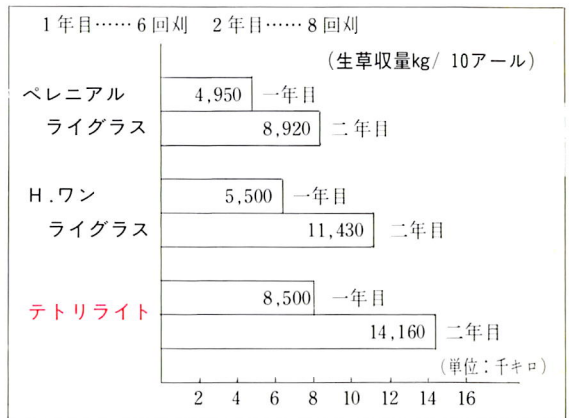

—発売以来各地で好評—

ハイブリッドライグラス テトリライト

◆越夏性抜群の2~3年利用……暖地の混播草地に好適

◆雪腐病に絶対強い……東北・北陸地方の裏作に最適

ライグラスの品種比較試験 千葉研究農場(昭46~47)

- ◆イタリアン×ペレニアルの交配4倍体。
- ◆マンモスイタリアンに似て茎葉巨大，生育早く，再生も旺盛，多収。
- ◆特に耐寒耐雪性強く，多雪地帯においても越冬が確実。
- ◆夏の暑さにも耐え，2~3年利用に好適。混播草地にもよい。