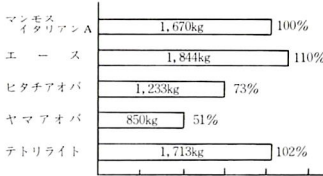

イタリアンライグラス **エース**

エースは各地で多収

■山形県畜産試験場

10アール当り乾物収量(年4回刈)

■茨城県畜産試験場

10アール当り乾物収量(年7回刈)

■香川県農業試験場

10アール当り乾物収量(年8回刈)