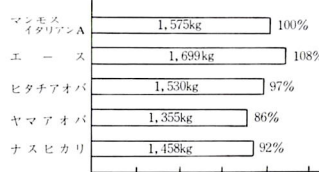

10アール当り乾物収量(年7回刈)