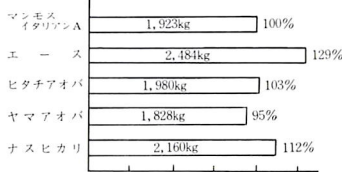

イタリアンライグラス **エース**

エースは各地で多収

■山形県畜産試験場

10アール当り乾物収量(年4回刈)

■茨城県畜産試験場

10アール当り乾物収量(年7回刈)

■香川県農業試験場

10アール当り乾物収量(年8回刈)