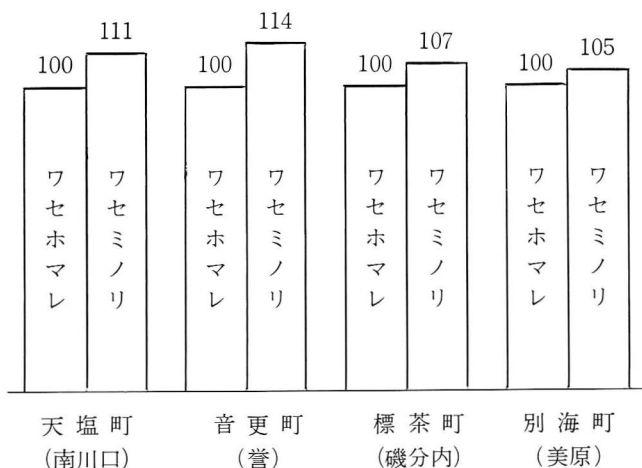

牧草と園藝

極早生品種

ワセミノリ

道東、道北全域で好評の極早生品種ニュー
デント75日はワセミノリと名づけました。

(特 色)

- 1 道東・道北の限界地域向けの極早生種
(R M75日) です。
- 2 子実収量が極めて高い、高エネルギー
タイプのサイレージ用品種です。
- 3 低温・不良条件下での、発芽・初期生
育が優れているフリント・デント種で
す。
- 4 耐倒伏性・耐病性が極めて優れていま
す。
- 5 霜に強い、枯上りの少ない品種です。

モデル栽培現地試験 (昭55)

T D N 収量 (ワセホマレ対比) 普及所調査

F₁普及会成績 (昭52~54年
3カ年平均値)

ワセホマレ
T D N 収量

1,097kg/10a

816kg/10a

566kg/10a

685kg/10a

718kg/10a

852kg/10a