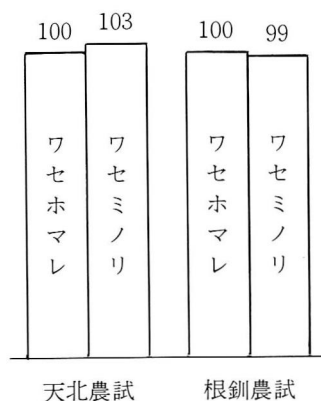

牧草と園藝

極早生品種

ワセミノリ

道東、道北全域で好評の極早生品種ニュー
デント75日はワセミノリと名づけました。

(特 色)

- 1 道東・道北の限界地域向けの極早生種
(R M75日) です。
- 2 子実収量が極めて高い、高エネルギー
タイプのサイレージ用品種です。
- 3 低温・不良条件下での、発芽・初期生
育が優れているフリント・デント種で
す。
- 4 耐倒伏性・耐病性が極めて優れていま
す。
- 5 霜に強い、枯上りの少ない品種です。

モデル栽培現地試験 (昭55)

T D N 収量 (ワセホマレ対比) 普及所調査

F₁普及会成績 (昭52~54年
3カ年平均値)

ワセホマレ
T D N 収量

1,097kg/10a

816kg/10a

566kg/10a

685kg/10a