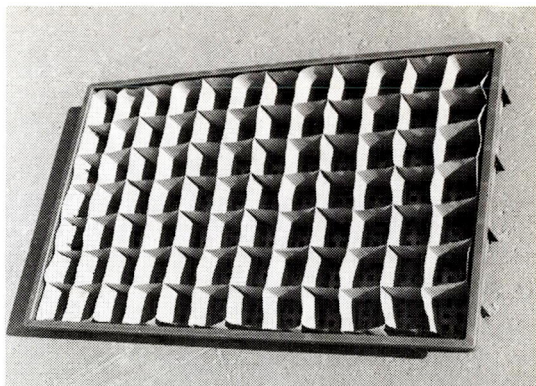

ペーパーポット専用

NK育苗箱

(用途) キャベツ, レタス, ハクサイ
その他野菜育苗

(特徴)
○清潔でしかもワンタッチで組立可能
○育苗の手間が省けます
○軽くて長持ちします

(規格) NK育苗箱 縦595mm×横350mm×高さ57mm
専用ペーパーポットNo. T S 4170

ハクサイ, レタス専用ペーパーポット			
	1本の径×高さ	1冊の本数	標準展開寸法
No. 4	5 × 5 cm	420	38 × 182 cm
No. 5	5 × 7.5	420	38 × 182
No. 8	6 × 5	280	37 × 182