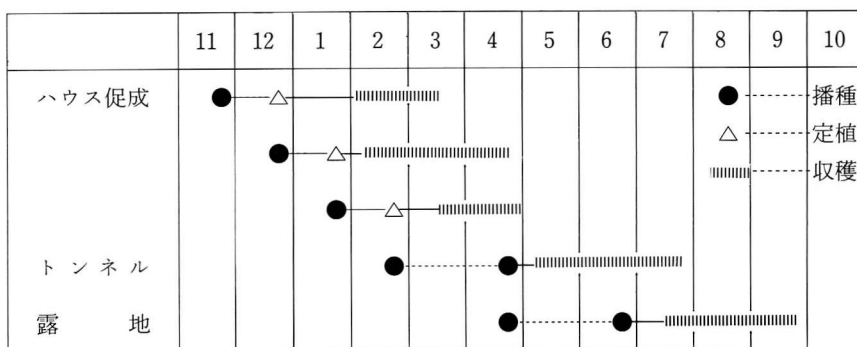

雪印が誇るえだまめ登録品種

●美園育成・極早生大莢

農水省種苗名称登録 第263号

サッポロミドリ

弊社で長年にわたり改良育成した極早生の白毛で莢は豊円で大きく、3粒莢の割合は高く、莢の色は鮮緑色で美しく、莢付は奥原並みで、熟期も奥原と同程度の極早生です。

食味も良く大粒で生食用として好適です。特に草丈が短いので、ハウス、トンネル利用による早期出荷用におすすめています。

標準的作型（静岡県）

●美園育成・早生豊産

農水省種苗名称登録 第322号

ユキムスメ

サッポロミドリ同様弊社で育成した早生の白毛で莢はやや大型で色は美しい鮮緑色で色あせず、特にゆで上がりは美しく、食味も上々です。

熟期は白鳥と同じくらいで莢付は極めて多く、3粒莢の割合高く非常に多収穫です。