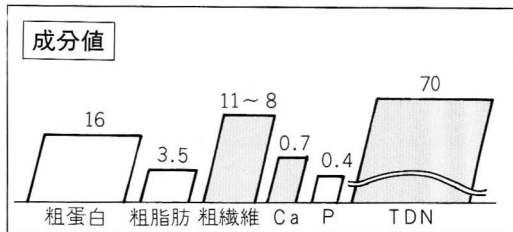

粗飼料入 スノーミックス **13**

コーン・グラス兼用

粗飼料入 スノーミックス **16**

バイパス油脂配合 コーン・グラス兼用

粗飼料入 スノーミックス **B-16**
バイパス油脂配合

※バイパス油脂を通常の油脂に換算した計算値

粗飼料入基礎飼料

粗飼料入 スノーミックス **ファイバー**