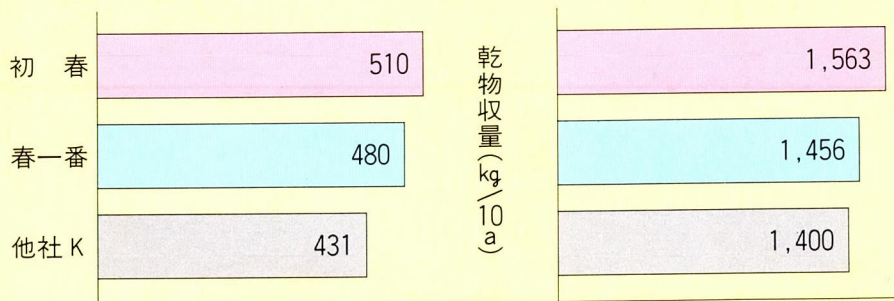

ライムギ 春一番・^{ほつはる}初春

- 早春の乾物確保に。
- イタリアンライグラスの冬枯れ防止に。
- 園芸作物の防風、防砂に。

昭61 千葉研究農場

昭61 宮崎試験地

雪印種苗株式会社

〒062 札幌市豊平区美園2条1丁目2番1号 ☎(011)831-1161