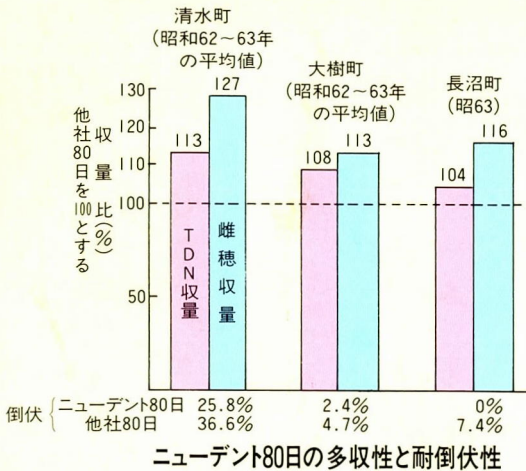

新品種

ニューデント80日

ASTRID
アストリッド

ニューデント80日の特性

- 初期生育が極良。
- 耐病性、耐倒伏性が抜群。
- 実入りが良く、子実が極多収。
- 従来80日より若干早生の早熟性品種。
- 小麦の前作に最適。

雪印種苗株式会社

〒062 札幌市豊平区美園2条1丁目2番1号 ☎(011)831-1161

生...の...三...