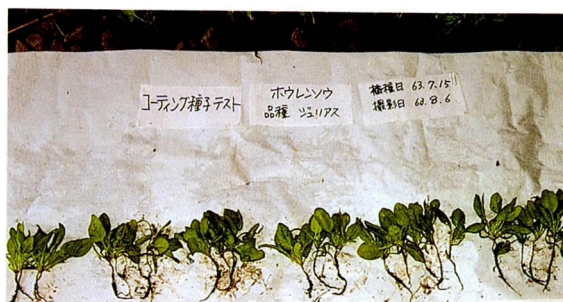

種子のより良い発芽と初期
生育の向上をめざします。

技研 (雪印種苗・技術研究所)
ニユース

- 雪印種苗独特の技術を結集して、種子へのトリートメント、コート技術の開発を行なっています。

スイートコーン

左：無処理種子

右：トリートメント種子

ホウレンソウ

左：無処理種子

右：トリートメント種子

- 上記の処理により、低温下での発芽率の向上、高温下での立枯れの予防など不良環境下のストレスを回避します。

左：無処理

右：トリートメント

左端：無処理

その他：トリートメント比較