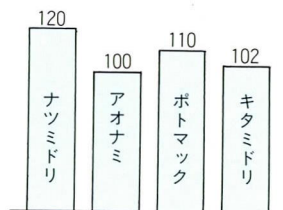

府県向き 耐暑性新品種登場

新発売

トールフェスク

サザンクロス

農林水産省品種登録第1041号

冠さび病抵抗性

| 品種名 | 千葉 | 宮崎 |
|----------|-----|-----|
| ケンタッキー31 | 4.3 | 4.3 |
| サザンクロス | 7.7 | 7.7 |
| フオーン | 3.8 | — |
| ヤマナミ | 4.3 | 4.7 |

(極強：9～極弱：1)

3か年合計乾物収量比
(ケンタッキー31=100)
(雪印種苗株千葉研究農場)

大好評

オーチャードグラス

ナツミドリ

農林水産省品種登録第648号

夏枯れに強く多収
暖地向きオーチャードグラスの決定版

2か年合計乾物収量比(アオナミ=100)
(雪印種苗株千葉研究農場)

雪印種苗株式会社