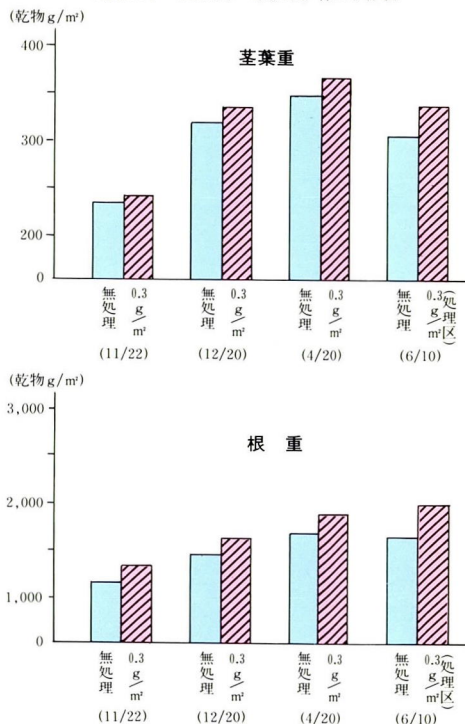

- 直立茎、ほふく茎への越冬養分蓄積促進。

洋芝

春(2/下~5/中旬)

- 萌芽・早春の生育促進、窒素の吸収促進、根張りの充実。

秋(9/中~9/下旬)

秋(10/中~10/下旬)

- 夏バテ回復、コンディション作り。
- 葉鞘の越冬養分蓄積促進。

張り芝

張り芝工事後の施用

- 発根促進、ランナー生産促進。

1か月後の施用

- ランナーの生育を促進し、目地を早期に埋める。

■使用方法と濃度

葉面散布処理、1㎡当たり、0.3g/水0.5~1ℓ

(エアレーション後の散布や液肥との併用散布はより効果的です)

西洋芝に対する スノーグローエースの効果試験

(昭和63年~平成元年 神奈川県 保土ヶ谷市)

(注)

- 1) 品種：ペンクロスベント
- 2) 栽植様式：刈高7mm、年数4年目
- 3) 処理法：㎡当り0.3g/水1ℓ
- 4) 処理日：昭和63年10月から平成元年5月まで
毎月1回、計8回処理 (昭和63年
10/20、11/20、12/20、平成元年
1/21、2/19、3/19、4/19、5/14)
- 5) 図中()内の数値は調査日

植物生理活性物質