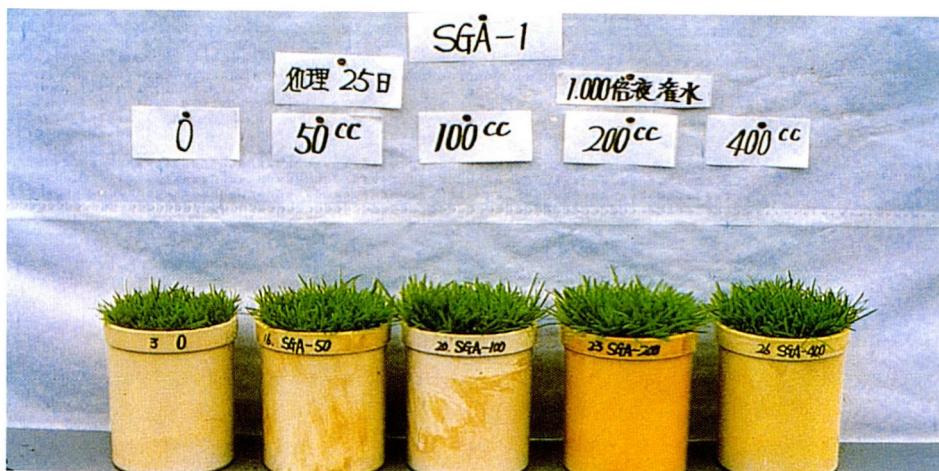

芝

の生育促進と根張りの充実に!

バイオの成果を利用した 栽培・新・技術 **スノーグローエース**

■使用時期と効果

日本芝

春(4/上~5/中旬)

- 早春の生育促進、窒素の吸収促進、萌芽促進による地上部ターフの充実。

秋(9/中~10/下旬)

- 直立茎、ほふく茎への越冬養分蓄積促進。

洋芝

春(2/下~5/中旬)

- 萌芽・早春の生育促進、窒素の吸収促進、根張りの充実。

秋(9/中~9/下旬)

秋(10/中~10/下旬)

- 夏バテ回復、コンディション作り。
- 葉鞘の越冬養分蓄積促進。

張り芝

張り芝工事後の施用

- 発根促進、ランナー生産促進。

1か月後の施用

- ランナーの生育を促進し、目地を早期に埋める。

■使用方法と濃度

葉面散布処理、1㎡当たり、0.3g/水0.5~1ℓ

(エアレーション後の散布や液肥との併用散布はより効果的です)

西洋芝に対する スノーグローエースの効果試験

今年も元気な作物を育てるために…

スノーグローエース

効果

- 根量が増えます。
- 乾物重が増え、強固な苗が作れます。
(トマト育苗利用…平成3年北海道指導参考事項)

使用方法

馬鈴しょ	使用時期	本葉展開期(3~5葉)		着蕾期~開花初期	
	使用量	100g/水100ℓ/10a		100g/水100ℓ/10a	
てんさい	使用時期	子葉展開期	定植2~3日前	移植後30~45日(6月中旬)	糖分蓄積盛期(8月上・中旬)
	使用量	(1号ポット約30冊分) 25g/水10ℓ/10㎡	(1号ポット約30冊分) 25g/水10ℓ/10㎡	125g/水100ℓ/10a	125g/水100ℓ/10a
たまねぎ	使用時期	播種期	移植2~3日前	本葉6~7葉期	球肥大期
	使用量	25g/水10ℓ/10㎡	25g/水10ℓ/10㎡	100g/水100ℓ/10a	125g/水100ℓ/10a
にんにく	使用時期	植付前浸漬	茎葉伸長期 (4月上~下旬)	りん片形成期 (5月上~中旬)	球肥大期 (6月上~6月中旬)
	使用量	300倍3時間	100~200g/水100ℓ/10a	100~200g/水100ℓ/10a	100~200g/水100ℓ1~2回/10a
ながいも	使用時期	主茎伸長期(6月下~7月上旬)		いも肥大初期(8月上中旬)	いも肥大最盛期(8月下旬)
	使用量	100g/水100ℓ/10a		250g/水200~300ℓ/10a	250g/水200~300ℓ/10a
ごぼう	使用時期	本葉5~6葉期		根部肥大初期	
	使用量	125g/水100ℓ/10a		125g/水100ℓ/10a	
トマト	使用時期	本葉3~5葉期(鉢上げ時)	定植10日前	定植後20~30日	収穫期(10~14日ごと)
	使用量	3g/水3ℓ/㎡	3g/水3ℓ/㎡	150g/水100ℓ/10a	150g/水100ℓ/10a
きゅうり	使用時期	本葉2~3葉期	定植10日前	定植後15~30日	収穫期(10~14日ごと)
	使用量	3g/水3ℓ/㎡	3g/水3ℓ/㎡	150g/水100ℓ/10a	150g/水100ℓ/10a
水稻(育苗期)	使用時期	播種前播種浸漬	出芽後7日ころ		移植2~3日前
	使用量	300倍液24時間浸漬	(水稻用育苗箱約200枚分) 100g/水50ℓ		(水稻用育苗箱約200枚分) 100g/水50ℓ