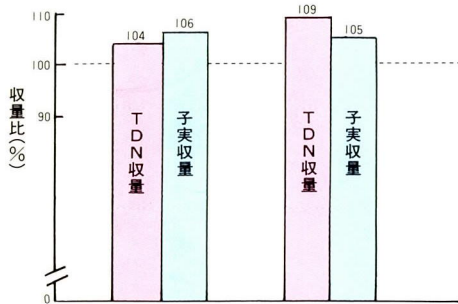

110日クラスに 新系統登場!!

北海道向

サイレージ用F1トウモロコシ
スノーデント 110日

すす紋病に強い

HE8856

北海道の
道央・道南の条件の
良い地域で極多収

〔特性〕

- 110日クラスでは耐病性に優れ、とくにすす紋病に極強。
- 耐倒伏性は抜群によい。
- 実の入りがよく、雌穂の大きい高カロリーサイレージ用品種。
- アップライトリーフの極多収品種。
- 初期生育が良好。

スノーデント110日(HE8856)の多収性
(過去2か年の平均値で示す。他社110日を100とした)

雪印種苗株式会社

〒062 札幌市豊平区美園2条1丁目2番1号 ☎(011)831-1161

牛直と園主
平成3年12月1日
（会員の購読料は年会費に含む）
白屈科
興田白屈科子会社