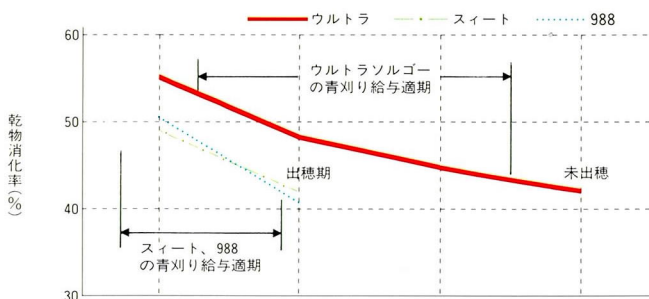

## ● 給与適期幅が長く、飼料成分が安定している

	7月29日	8月9日	8月19日	8月29日
ウルトラ	55.0	48.9	44.6	41.8
スイート	49.5	42.4	—	—
988	50.6	41.5	—	—

ウルトラソルゴーの時期別乾物消化率の推移と青刈り給与適期  
(5月19日播種) (昭和63年雪印種苗・千葉研究農場)