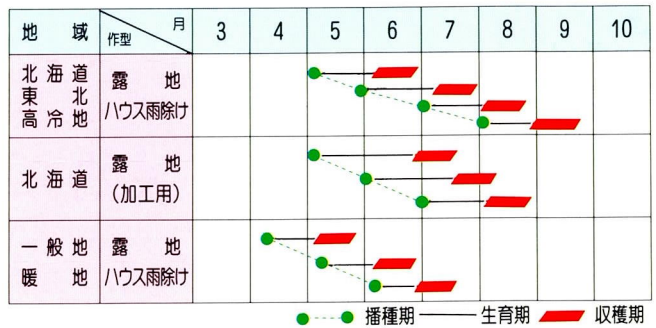

晩抽ジュリアスの栽培時期

雪印種苗株式会社

〒062 札幌市豊平区美園2条1丁目2番1号

☎(011)831-1161 FAX(011)820-2582

(毎月1回1日発) (会員の購読料は年会費に含む)

印刷所 奥国印刷株式会社