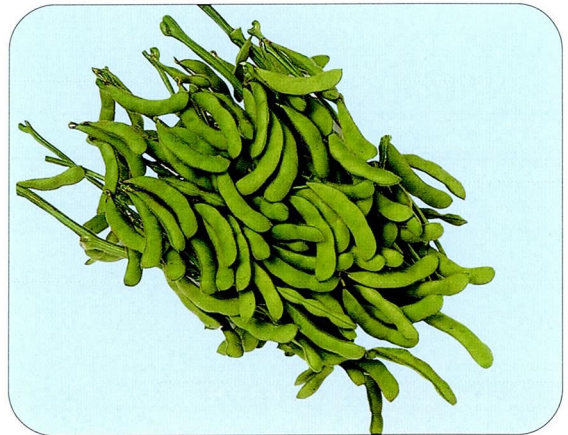

## サッポロミドリ

(種苗名称登録第263号)

- ハウス、トンネル利用にも向く白毛・極早生種。
- 濃緑でふっくらした大莢で、食味よく品質最高。

サッポロミドリ

中早生

雪印育成・白毛・大莢(1ℓ元詰)

## サヤムスメ

- ハウス、トンネル利用にも向く白毛・中早生種。
- 莢は濃緑色の大莢で、3粒莢多く、市場性抜群。

サヤムスメ

中早生

雪印育成・白毛・大莢(1ℓ元詰)

## ユキムスメ

(種苗名称登録第322号)

- 露地利用に向く白毛・中早生豊産種。
- 食味が極めて優れ、市場性抜群。

中晩生

雪印育成・白毛・大莢(1ℓ元詰)

## サヤニシキ ★新発売

- 東北・高冷地の9月出荷に向く白毛・中晩生豊産種。
- 莢は濃緑色の極大莢で、食味よく品質最高。

サヤニシキ