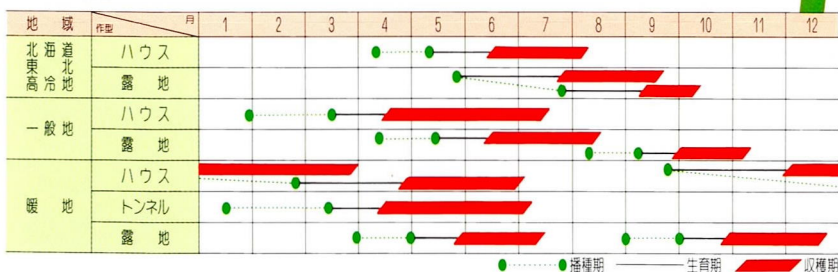

SNOW BRAND

高級いんげん

つるなし・まるさや・すじなし

ベストクロープ

キセラ

莢の長さが15cmでも、Mサイズ並みの高品質。
莢が極めて細く、莢つきの多いニュータイプ。

栽培時期

つるなし・まるさや・すじなし

スノークロープ

ネリナ

スリムな外観で市場性抜群。
濃緑色の莢でほとんど曲がり無く、
次から次へと収穫できる高級いんげん。

栽培時期