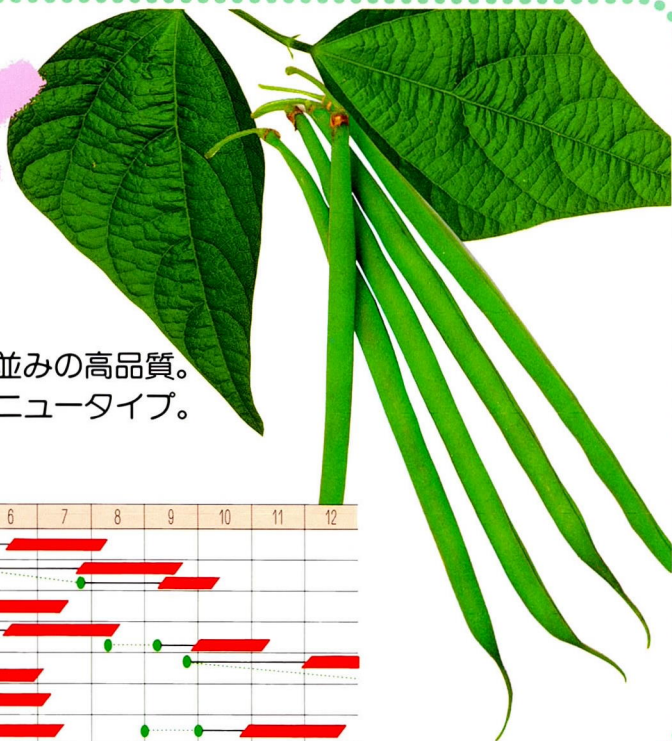

SNOW BRAND

高級いんげん

つるなし・まるさや・すじなし

ベストクロープ

キセラ

莢の長さが15cmでも、Mサイズ並みの高品質。
莢が極めて細く、莢つきの多いニュータイプ。

栽培時期

つるなし・まるさや・すじなし

スノークロープ

ネリナ

スリムな外観で市場性抜群。
濃緑色の莢でほとんど曲がり無く、
次から次へと収穫できる高級いんげん。

栽培時期