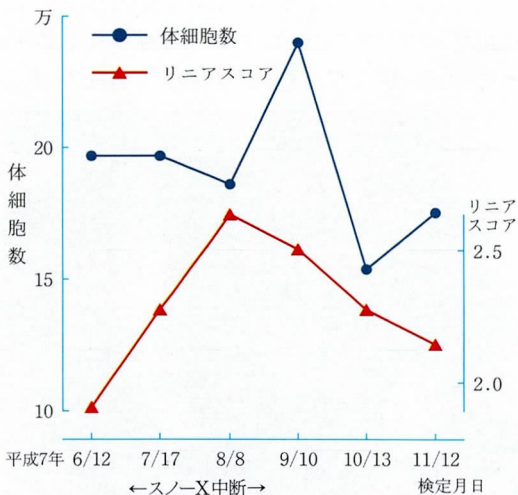

このような牛の調子を良くする、健康を増進するという点を再認識したのは、今年の夏、スノーエックスの給与を一時中断した時のことです。それまで調子の良かった牛群に、乳房炎が4～5頭続いて発生するという事件(?)がありました。

そこで、スノーエックスの給与を再開した結果、調子を取り戻した、というわけです。この点は、参考までに見せていただいた乳検成績でも傾向を読み取れます。スノーエックス給与を中断した月とその前後の検定成績より、体細胞数とリニアスコアの推移を図に示しましたが、スノーエックスを中断した時期にポイントが上昇し、その後、減少しています。

「牛の調子が良くなる、という点は、何も乳房炎減少に限ったことではありませんが、牛群の変化について、畜主の方が「肌で感じる、部分の一例として紹介しました。いずれにしても、乳房炎の発生が少ないことは牛が健康で抵抗力があるためと思います。

図 体細胞数とリニアスコアの推移

写真2 牛の健康を肌で感じるという佐藤智好さん
(ニュージーランド視察時のスナップ)

3 今後に向けて

現在の酪農情勢をみて、佐藤牧場も省力化・コスト低減への方向を見据えているのは言うまでもありません。既述したように、昨年からの放牧中心の飼養体系へと進めています。今後は季節分娩を含めた、この放牧中心の飼料管理体系の確立を目指すと考えています。