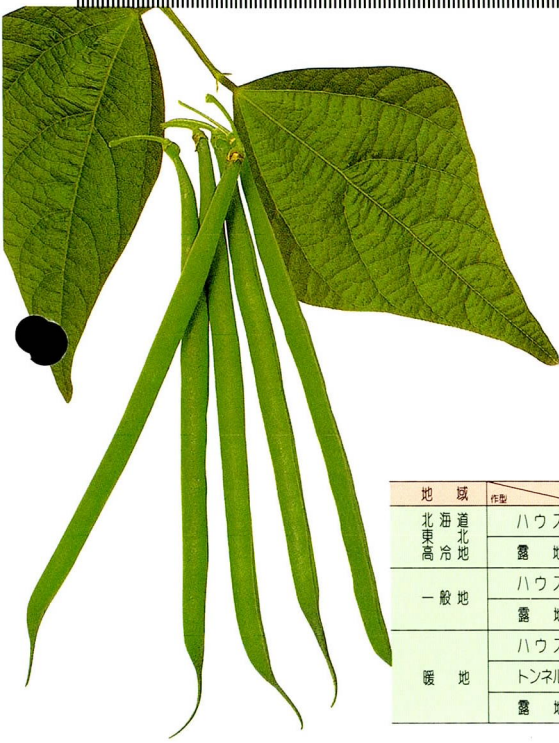

SNOW BRAND

# 高級いんげん

つるなし・まるさや・すじなし  
**ベストクロープ**  
**キセラ**

莢の長さが15cmでも、Mサイズ並みの高品質。  
 莢が極めて細く、莢つきの多いニュータイプ。

■ 栽培時期

つるなし・まるさや・すじなし  
**スノークロープ**  
**ネリナ**

濃緑色の莢、スリムな外観で市場性抜群。  
 曲がり少なく、次から次へと収穫できる高級いんげん。

■ 栽培時期