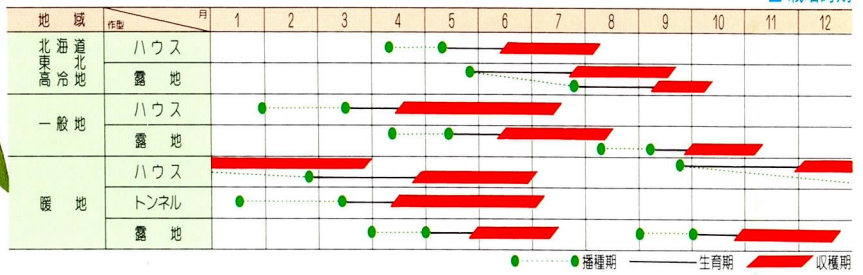

# 高級いんげん

つるなし・まるさや・すじなし  
**ベストクロープ**  
**キセラ**

莢の長さが15cmでも、Mサイズ並みの高品質。  
 莢が極めて細く、莢つきの多いニュータイプ。

■ 栽培時期

つるなし・まるさや・すじなし  
**スノークロープ**  
**ネリナ**

濃緑色の莢、スリムな外観で市場性抜群。  
 曲がり少なく、次から次へと収穫できる高級いんげん。

■ 栽培時期