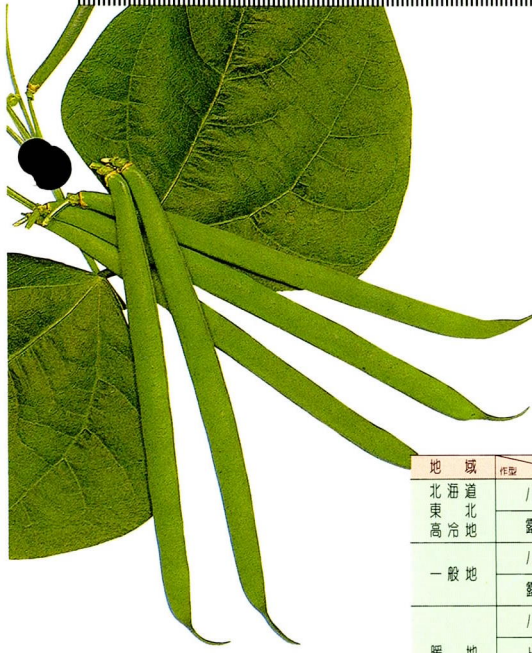

# 高級いんげん

つるなし・まるさや・すじなし  
**ベストクロープ**  
**キセラ**

莢の長さが15cmでも、Mサイズ並みの高品質。  
 莢が極めて細く、莢つきの多いニュータイプ。

■ 栽培時期

つるなし・まるさや・すじなし  
**スノークロープ**  
**ネリナ**

濃緑色の莢、スリムな外観で市場性抜群。  
 曲がり少なく、次から次へと収穫できる高級いんげん。

■ 栽培時期