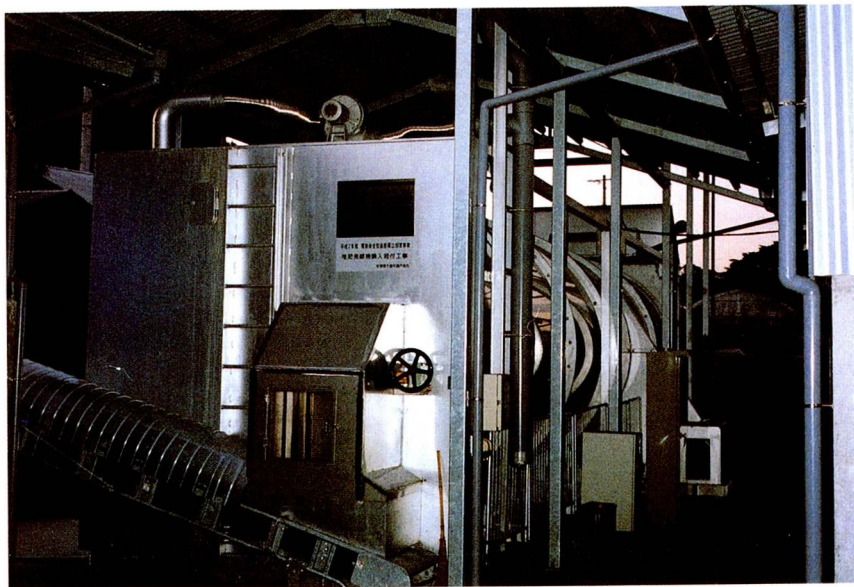

和田 喜好さん

沃野100A-12M

キルン径2.7×長さ12m
実効処理容量 48m³/7日

雪印種苗株式会社

〒062 札幌市豊平区美園2条1丁目2番1号

☎(011)831-1161 FAX(011)820-2582