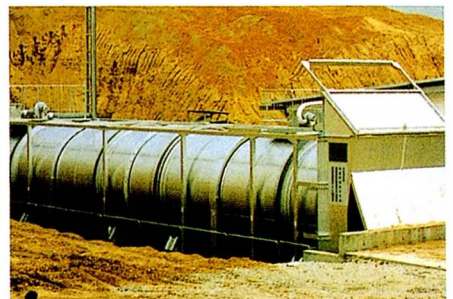

雪印種苗の Ecosophy

環境哲学

糞尿も大切な資源です。
「正しく大地に還してあげたい。」

糞の微生物的改善が、糞尿処理の第一歩となります。

- ●糞の悪臭を少なくする
- ●堆肥の発酵が早くなる
- ●家畜の生産性アップが期待できる

雪印 キルン方式 堆肥発酵機

沃野

Y O K U Y A

完熟堆肥を敷料として
リサイクルする技術
(戻し堆肥)を提案して
います。

当社の北海道研究農場、千葉研究農場では、スノーエックス・沃野システムの実証展示を行っています。

大規模経営の糞尿処理には、
機械力による省力化が欠かせません。

悪臭が周囲に漏れない密閉型
住宅混在地でも、臭気公害を気にせず堆肥
処理ができます。

ランニングコストが低い
200頭処理の大型機でも、月々の電気料金
は約5万円と、極めて低コストです。

商品力のある堆肥作り

悪臭や汚物感のない、十分に腐熟した堆肥
が製造できます。

- ●国や県、市町村の各種の助成事業に、多くの実績があります。
  お気軽にお問い合わせ下さい。

▲沃野16A設置例