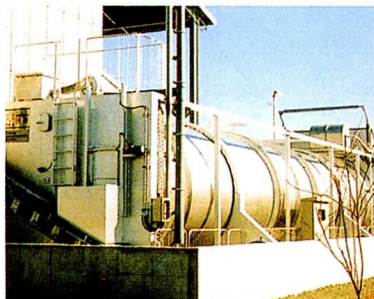

雪印種苗の Ecosophy

環境哲学

糞尿も大切な資源です。
「正しく大地に還してあげたい。」

糞の微生物的改善が、糞尿処理の第一歩となります。

- ●糞の悪臭を少なくする
- ●堆肥の発酵が早くなる
- ●家畜の生産性アップが期待できる

雪印 キルン方式 堆肥発酵機

沃野

Y O K U Y A

完熟堆肥を敷料として
リサイクルする技術
(戻し堆肥)を提案して
います。

当社の北海道研究農場、千葉研究農場では、スノーエックス・沃野システムの実証展示を行っています。

大規模経営の糞尿処理には、
機械力による省力化が欠かせません。

悪臭が周囲に漏れない密閉型
住宅混在地でも、臭気公害を気にせず堆肥
処理ができます。

ランニングコストが低い
200頭処理の大型機でも、月々の電気料金
は約5万円と、極めて低コストです。

商品力のある堆肥作り

悪臭や汚物感のない、十分に腐熟した堆肥
が製造できます。

- ●国や県、市町村の各種の助成事業に、多くの実績があります。
  お気軽にお問い合わせ下さい。

▲沃野16A設置例