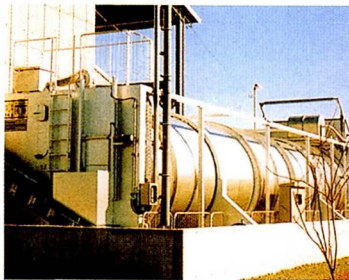

大規模経営の糞尿処理には、
機械力による省力化が欠かせません。

悪臭が周囲に漏れない密閉型
住宅混在地でも、臭気公害を気にせず堆肥
処理ができます。

ランニングコストが低い
200頭処理の大型機でも、月々の電気料金
は約5万円と、極めて低コストです。

商品力のある堆肥作り
悪臭や汚物感のない、十分に腐熟した堆肥
が製造できます。

- 国や県、市町村の各種の助成事業に、多
くの実績があります。
お気軽にお問い合わせ下さい。