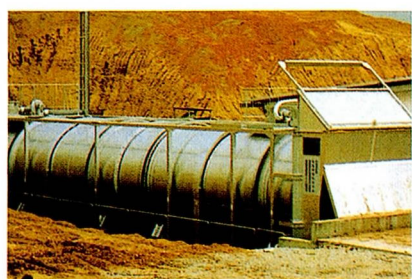

▲沃野16A設置例

当社の北海道研究農場、千葉研究農
場では、スノーエックス・沃野シス
テムの実証展示を行っています。

雪印種苗株式会社

〒062-8650 札幌市豊平区美園2条1丁目2番1号
☎(011)831-1161 FAX(011)820-2582