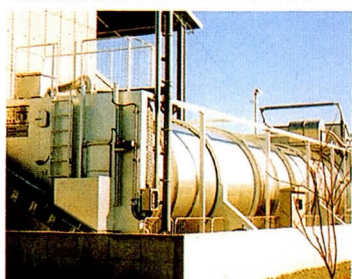

雪印種苗の Ecosophy

環境哲学

糞尿も大切な資源です。
「正しく大地に還してあげたい。」

微生物飼料

スノーエックス

糞の微生物的改善が、糞尿処理の第一歩となります。

- ●糞の悪臭を少なくする
- ●堆肥の発酵が早くなる
- ●家畜の生産性アップが期待できる

雪印 **キルン方式**
堆肥発酵機
沃野
Y O K U Y A

大規模経営の糞尿処理には、 機械力による省力化が欠かせません。

悪臭が周囲に漏れない密閉型
住宅混在地でも、臭気公害を気にせず堆肥
処理ができます。

商品力のある堆肥作り
悪臭や汚物感のない、十分に腐熟した堆肥
が製造できます。

ランニングコストが低い
200頭処理の大型機でも、月々の電気料金は
約5万円と、極めて低コストです。

●国や県、市町村の各種の助成事業に、多
くの実績があります。
お気軽にお問い合わせ下さい。

完熟堆肥を敷料として
リサイクルする技術
(戻し堆肥)を提案して
います。

▲沃野16A設置例

当社の北海道研究農場、千葉研究農
場では、スノーエックス・沃野シス
テムの実証展示を行っています。

雪印種苗株式会社

〒062-8650 札幌市豊平区美園2条1丁目2番1号
☎(011)831-1161 FAX(011)820-2582