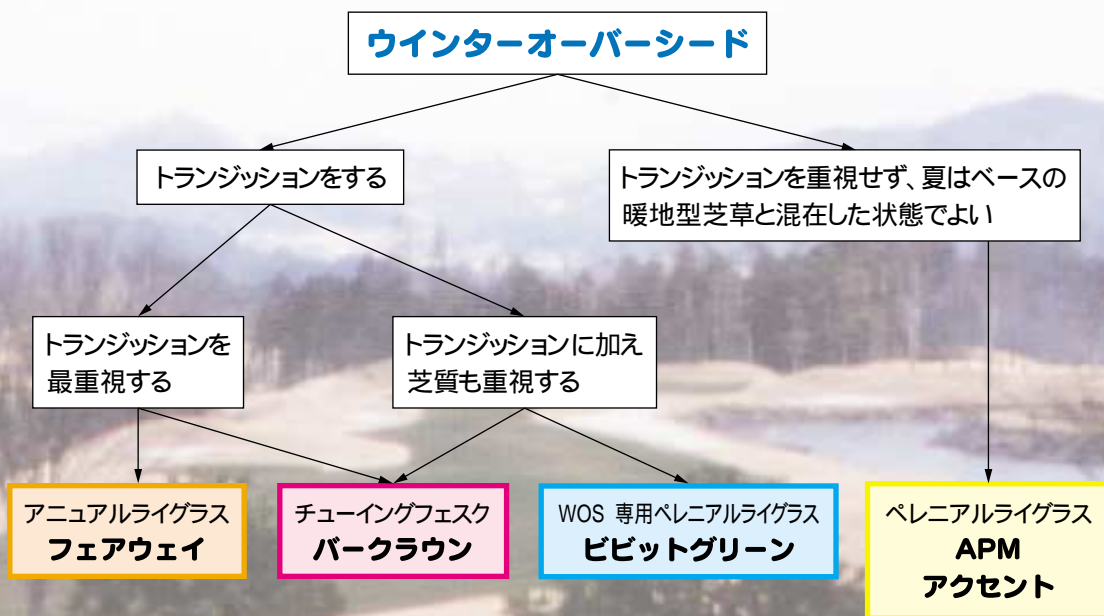

牧草と園藝

冬でも楽しくプレーできるウィンターオーバーシーディング

成功は目的にあった品種選定から!!

【品種選定のフローチャート】

【ウィンターオーバーシーディングを行っている主な施設】

	場 所		使用品種	播種法
ゴルフ場	岡山県	岡山空港ゴルフコース	ビビットグリーン 他	混播
	福岡県	福岡雷山ゴルフ倶楽部	ビビットグリーン 他	混播
	福岡県	久 山 C C	フェアウェイ	単播
	鹿児島県	祁 答 院 G C	ビビットグリーン	単播
サッカー場	千葉県	日立柏サッカー場	ビビットグリーン フェアウェイ	混播
	静岡県	ジュビロ磐田スタジアム	ビビットグリーン 他	混播
	広島県	広島ビックアリーナ	ビビットグリーン	単播
	岡山県	美作ラグビー・サッカー場	フェアウェイ	単播
野球場	宮崎県	宮崎市営球場	ビビットグリーン	単播
競馬場	東京都	東京競馬場	サクラワセ	単播
	京都府	京都競馬場	サクラワセ	単播