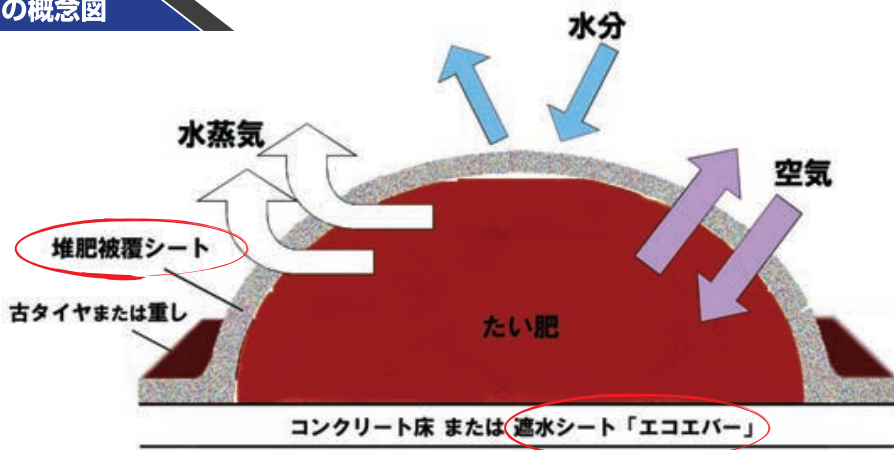

9:極良~5:並~1:極不良 ※北海道優良品種

家畜排せつ物法対応シート

平成16年11月1日から「家畜排せつ物の管理の適正化及び利用の促進に関する法律」の
いわゆる管理基準が全面的に施行されました。簡易で安価な管理方法として「エコエバー」
と「堆肥被覆シート」をご利用ください。

排せつ物の下に敷くシート

エコエバー

《エコエバーの特長》

プラチック製品は屋外の場合、気温の変化・雨・紫外線などによる劣化がみられます。この劣化に対する耐性を耐候性といいますが、独自の処方により抜群の耐候性を有しています。

排せつ物の上を覆うシート

堆肥被覆シート

《堆肥被覆シートの特長》

通気性フィルムと不織布の組み合わせにより、通気性を持たせることで発酵を促しながら、雨水を通さない防水機能を持たせた高性能シートです。

*それぞれのシートのサイズ等はお問い合わせください。
*エコエバーに関してのお問い合わせは北海道を除く弊社各営業所へお願いいたします。

シートの概念図

雪印種苗株式会社

〒004-8531 札幌市厚別区上野幌1条5丁目1番8号 ☎(011)891-5911(代)・FAX(011)891-5774