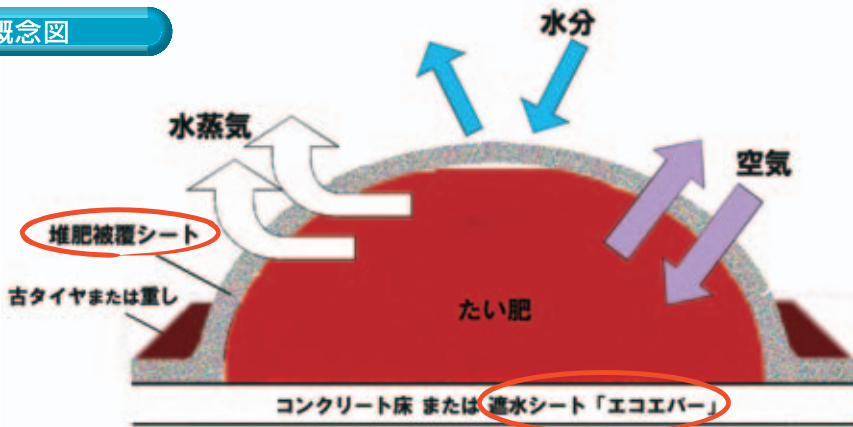

シートの概念図

雪印種苗株式会社

〒004-8531 札幌市厚別区上野幌1条5丁目1番8号 ☎(011)891-5911(代)・FAX(011)891-5774
<http://www.snowseed.co.jp/index.html> E-mail:Inquire@snowseed.co.jp
お問い合わせ 北海道研究農場 ☎(0123)84-2121 E-mail:Takashi.Yamazaki@snowseed.co.jp