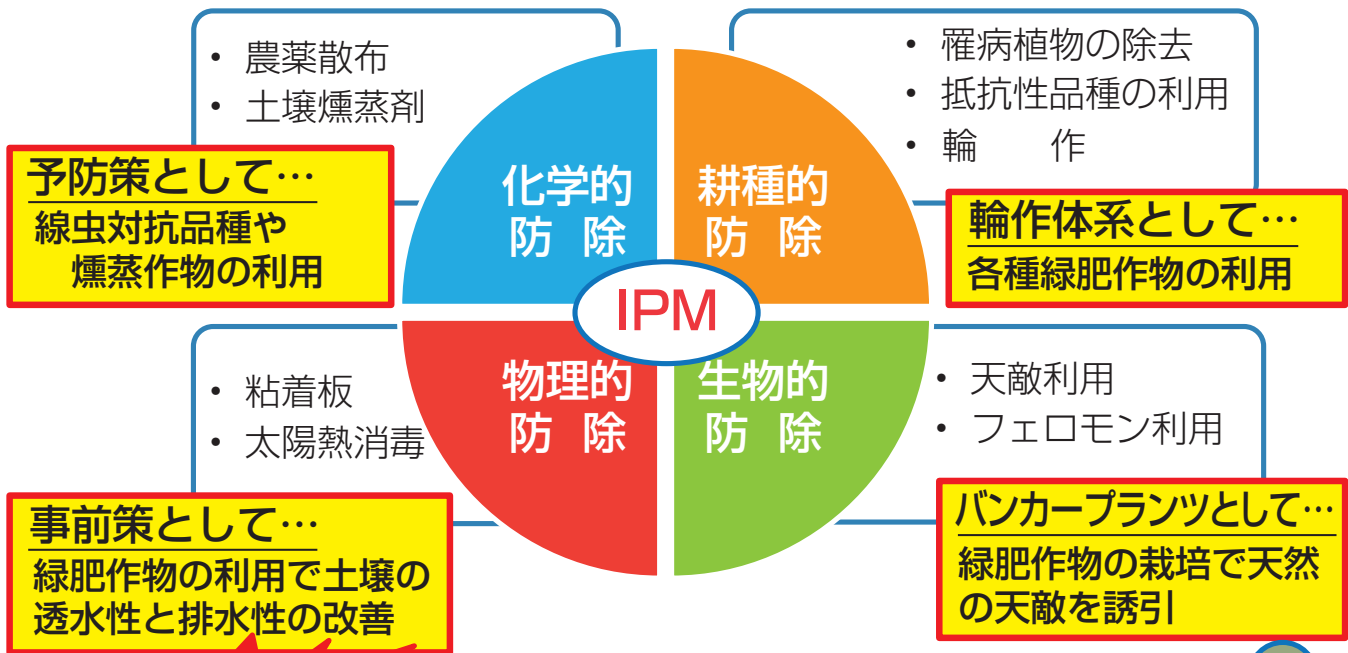

「緑肥作物」と「IPM」

IPMとは？

(IPM: Integrated Pest Managementの略。総合的病虫害管理)

作物を育てる中で病虫害の防除に関し、利用可能なすべての防除技術を利用し、経済性を考慮しつつ、適切な手段を総合的に講じる防除手法のことです。

このIPMの考え方にそった具体的な手法に「雪印種苗の緑肥作物」も利用できます。農薬等を適切に使用しつつ、緑肥作物の利用で作物栽培の基本となる「土づくり」を行いながら、より経済的で、かつ、より安全な方法で健全な作物を育てることが可能になります。

注目!

各地で水田の裏作緑肥として、土づくりと減肥を目的に「雪印のヘアリーベッチ」の利用が増えています。

《ヘアリーベッチの推奨品種》

「藤えもん」 ・ 「寒太郎」 ・ 「まめ助」

生産者と弊社営業マンがヘアリーベッチの発芽状況を確認しながら「現地」で意見交換!