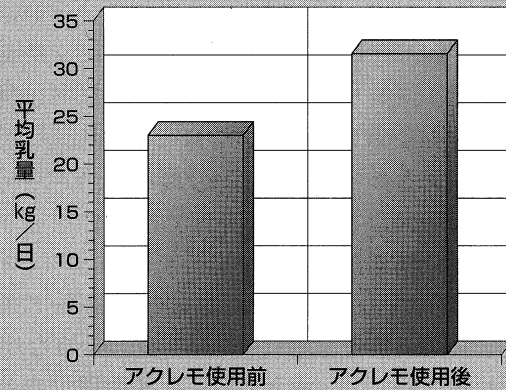

# アクレモの効果

## イタリアンライグラスラップサイレージの 優良事例 (宮城県・N牧場) acremo

サイレージの採食風景 抜群の食い込み!

N牧場における乳量の推移  
(各1年間の牛群検定データより抜粋)

収穫時期の天候が不安定で乾草調整が難しい場合でも、ラップサイレージは比較的  
天候に左右されずにサイレージ調整できる点が魅力です。とはいえ、個々のロールで  
水分や品質等にバラツキが生じたりするケースが見受けられます。