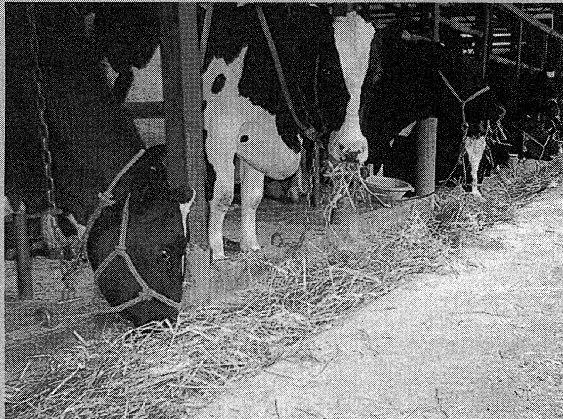

# アクレモの効果

## イタリアンライグラスラップサイレージの 優良事例 (宮城県・N牧場) acremo

サイレージの採食風景 抜群の食い込み!

N牧場における乳量の推移  
(各1年間の牛群検定データより抜粋)

収穫時期の天候が不安定で乾草調整が難しい場合でも、ラップサイレージは比較的  
天候に左右されずにサイレージ調整できる点が魅力です。とはいえ、個々のロールで  
水分や品質等にバラツキが生じたりするケースが見受けられます。

N牧場では、アクレモをご利用頂いてから臭いやカビの発生が改善され、牛の食い  
込みが良くなり、乳量等の向上にも一役かっています。