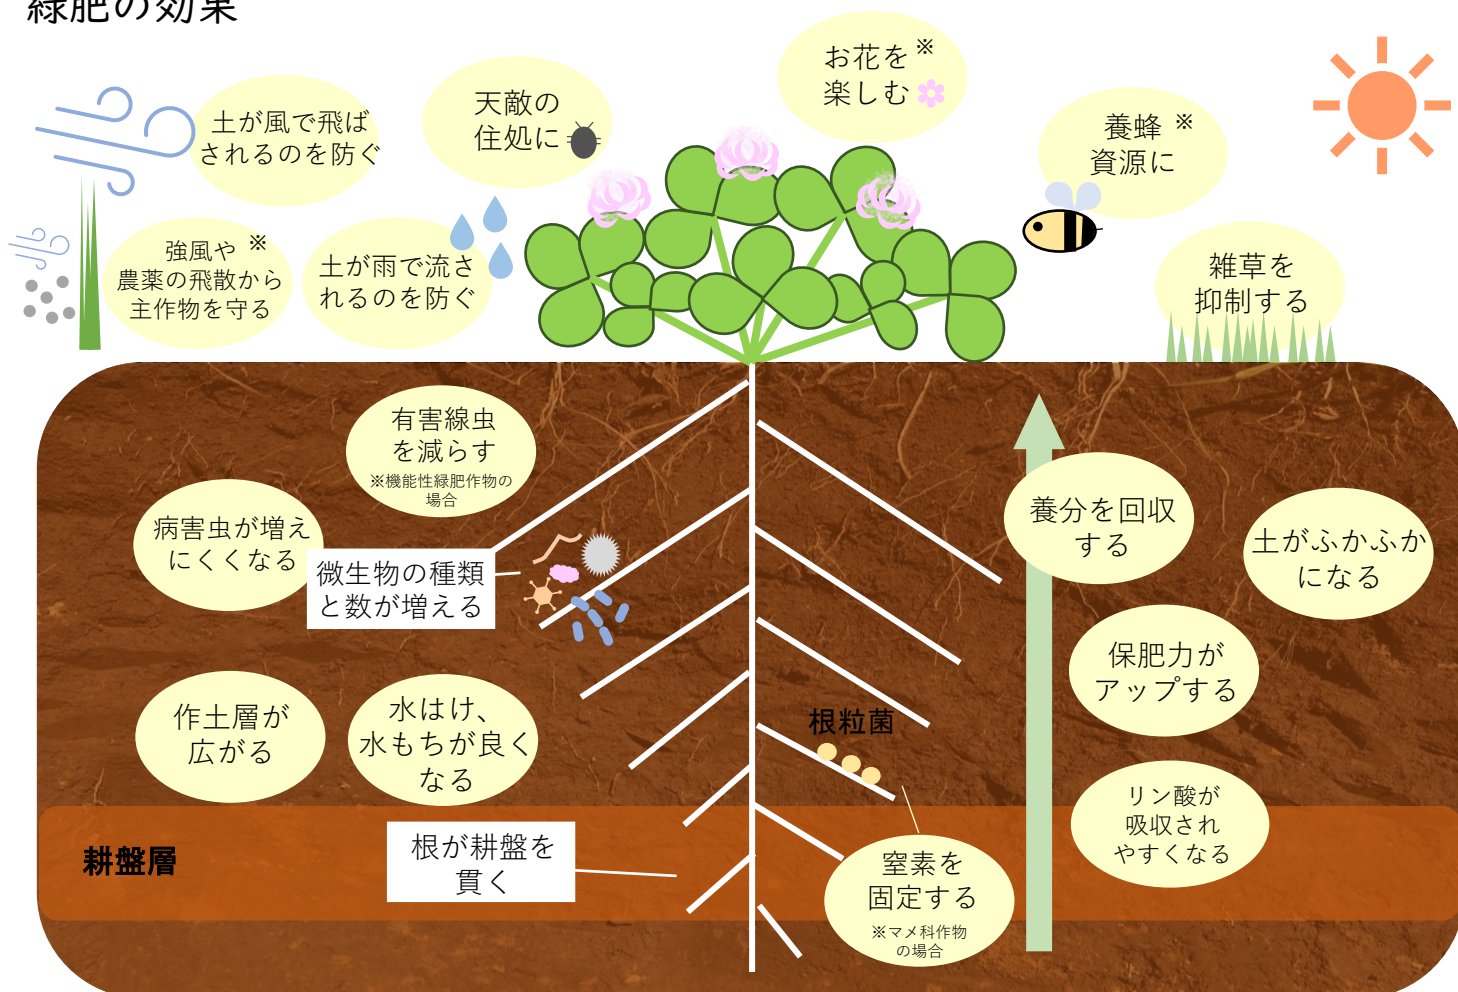

今こそ緑肥で土づくり

地球温暖化により異常気象が当たり前になっている今、環境にやさしい農業、環境に左右されにくい栽培のための土づくりを行うことが大切です。緑肥は土づくり効果だけでなく、植物本来がもつ炭素貯留効果や化石燃料に依存した化学肥料の使用削減も期待でき、持続可能な農業を支えます。

健土健民 (弊社創業の精神)
健全な土地が健全な食料をもたらし、健全な食料が健全な人間を形成する

緑肥とは

緑肥とは栽培した植物を肥料として土にすき込んで利用するものです。緑肥に適した植物を「緑肥作物」といい、栽培してすき込むことで様々な土づくり効果をもたらします。

堆肥との違い

●それは‘根がある’ことです。
土づくりに大きく貢献する‘有機物の補給’という点は同じですが、緑肥作物を栽培した場合は土壌中に根が張り巡らされます。根によりロータリーの刃が届かない地下深くまで土が耕され、作土層が広がります。また、張り巡らされた根が枯れることで、空気と水の通り道ができ、透水性の改善が期待できます。

●その他に…
機能性緑肥作物を栽培すれば特定の土壌病害虫による被害を軽減することができます。その他にも緑肥作物は地表を覆うため、雨風による土壌流失・風化を防いだり雑草を抑制したりと、様々な効果があります。

●作業面では…
緑肥作物は播種やすき込み作業が必要となりますが、農地で有機物を作り出すため、重くかさばる堆肥のように運搬や施用の労力がかかりません。

緑肥の効果

※効果は緑肥作物の種類や使い方で異なります。詳しくはお問い合わせください。